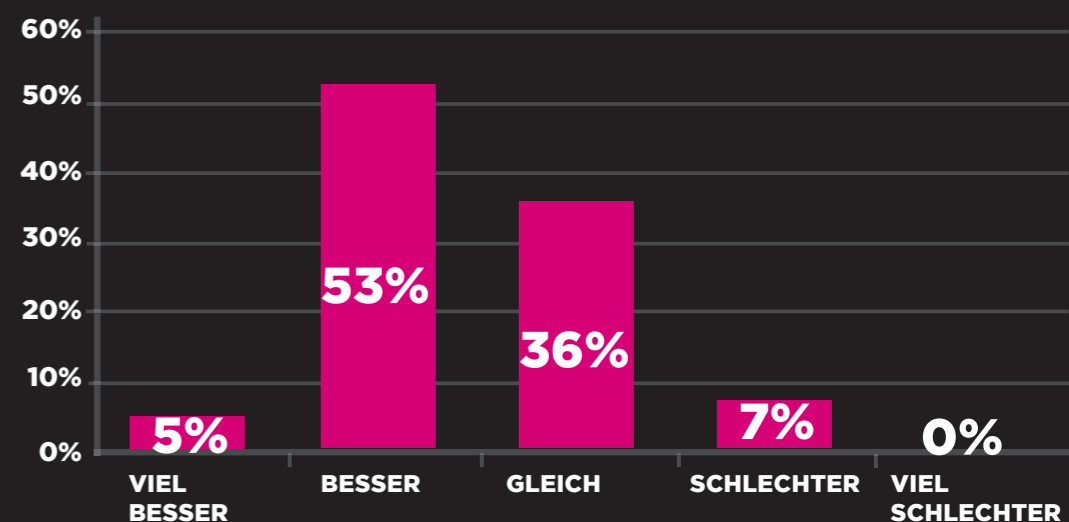

Wir können unseren Bedarf an
Informatik-Absolventen weniger
gut oder gar nicht decken: **68%**

62%

Mangelnde praktische Erfahrung
ist die größte Herausforderung bei
Berufseinsteigern mit Bachelor-
Abschluss

TOP-EINSTELLUNGSKRITERIEN (abgesehen von Fachrichtung)

1. Persönlichkeit **91%**
2. Praxiserfahrung **87%**
3. Sehr gute Englischkenntnisse **65%**

HABEN SIE EIN
STUDENTENBINDUNGS-
PROGRAMM

?

STIMMUNGSBAROMETER JOBAUSSICHTEN FÜR ABSOLVENTEN 2015

RANKING 2012

BWL UNIVERSITÄTEN

Mannheim, Universität	1 ➡
Köln, Universität	2 ⬆
München, LMU	3 ⬇
Münster, Universität	4 ➡
Vallendar, WHU	5 ➡
Frankfurt, School of Finance & Management	6 ⬆
Oestrich-Winkel, EBS	7 ⬇
Frankfurt a.M., Universität	8 ➡
Bayreuth, Universität	9 ⬆
München, Technische Universität	10 ⬇