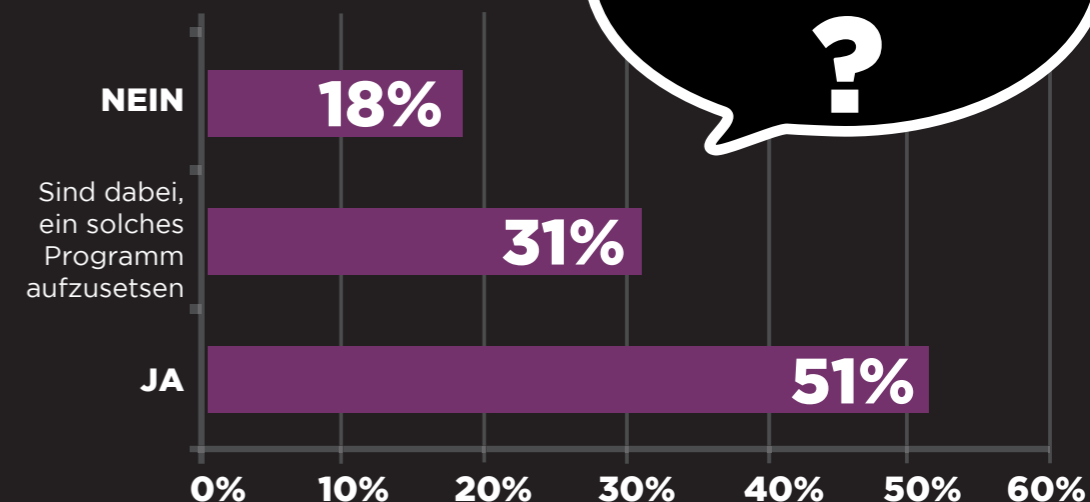

74%

der Personaler erzielen frühe
Bindung ans Unternehmen durch
Talent-Relationship-Programme

Wir können unseren Bedarf an BWL-
Absolventen sehr gut decken: **27%**

Wir können unseren Bedarf an
Wirtschaftsingenieurwesen-
Absolventen sehr gut decken: **6%**

Wir können unseren Bedarf an
Informatik-Absolventen weniger
gut oder gar nicht decken: **68%**

62%

Mangelnde praktische Erfahrung
ist die größte Herausforderung bei
Berufseinsteigern mit Bachelor-
Abschluss

TOP-EINSTELLUNGSKRITERIEN (abgesehen von Fachrichtung)

1. Persönlichkeit **91%**
2. Praxiserfahrung **87%**
3. Sehr gute Englischkenntnisse **65%**

HABEN SIE EIN
STUDENTENBINDUNGS-
PROGRAMM

?

STIMMUNGSBAROMETER JOBAUSSICHTEN FÜR ABSOLVENTEN 2015