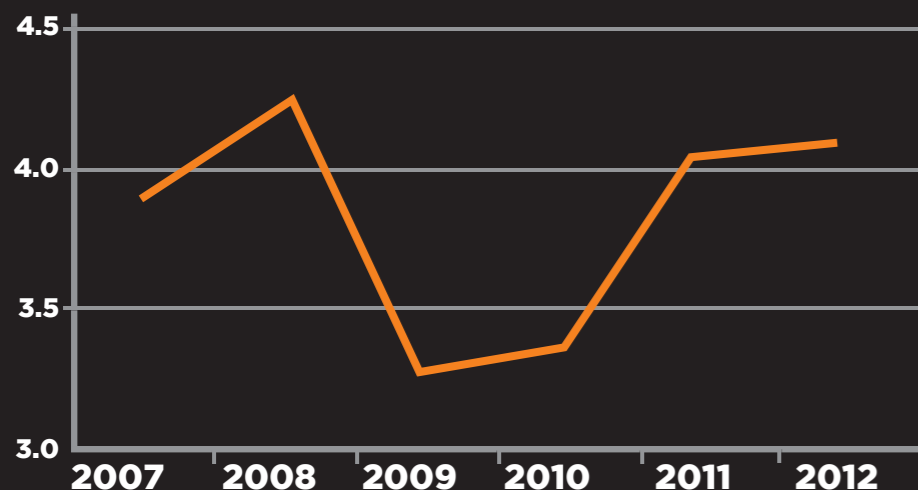

HOCHSCHULRANKING 2012

BEFRAGUNG UNTER 507 PERSONALVERANTWORTLICHEN IN DEUTSCHLAND, FEB./MÄRZ 2012

STIMMUNGSBAROMETER ARBEITSMARKT FÜR ABSOLVENTEN

Einschätzung der Jobaussichten auf der fünfstufigen Skala.
Es werden Mittelwerte dargestellt.

Mit Bachelors FH besetzen wir bevorzugt
SACHBEARBEITER-POSITIONEN 33%
FÜHRUNGSPPOSITION 3%

Mit Master-Absolventen (Uni) besetzen wir bevorzugt
SACHBEARBEITER-POSITIONEN 10%
FÜHRUNGSPPOSITIONEN 37%

Mit Master-Absolventen (FH) besetzen wir bevorzugt
SPEZIALISTEN-POSITIONEN 33%